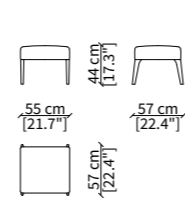

POUF / STOOL

11511