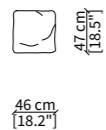

### CUSCINI / CUSHIONS

B01

B02

JQ

JR

JA

Dimensioni espresse in cm se non diversamente indicato.  
L'Azienda si riserva il diritto di apportare modifiche ai modelli senza preavviso.  
Tolleranza sulle misure indicate di +/- 2%.

Dimensions in centimeter if not differently indicated.  
The Company reserves the right to change the models without any advance notice.  
Tolerance on the given sizes +/- 2%.

Per la gamma completa di materiali è possibile consultare il nostro sito web [www.frigerio.com](http://www.frigerio.com)  
The full range of materials can be found on our website at [www.frigerio.com](http://www.frigerio.com).